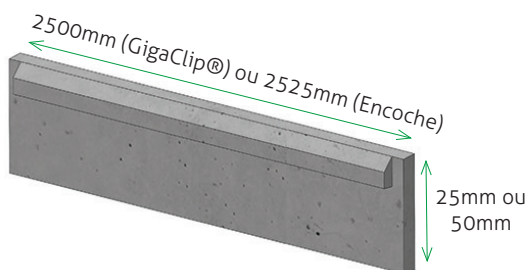

👍 Pose simplifiée

✓ Résistance à 1m du sol : 300kg

✓ Entraxe poteaux : 2 519mm (avec panneau Giga®)

Descriptif technique

Matière	Acier nuance DX51D+Z140
Dimensions profil	80 x 60 x 1mm
I/V	6cm ³
Fixation	Clip
Chapeau	Crochet noir anti-uv
Hauteur	11 hauteurs de 700 à 3000mm

Panneau Roseau

Panneau Rhino®

Accessoires associés

Fixation des panneaux aux poteaux GIGACLIP® - 2 clips au choix :

Efficace et rapide !

La pince permet une fixation efficace

Dalle de soubassement

Entretien facile des abords

Rattrape les dénivelés, idéal pour les propriétés mitoyennes

Soutien supplémentaire à la clôture

Bride de départ

Permet de fixer le panneau sur un pilier ou sur un mur

Évite un poteau

Fonctionne avec les panneaux GENIUM®, GIGA®, RO-SEAU, RHINO®