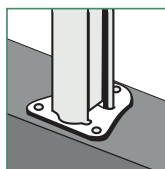

Rapide !

Bavolets GIGA®

Kit de jonction GIGA®

pour bavolet panneaux GIGA®

Bavolet simple ou double

avec ronces et/ou concertinas

Conseil de pose

Notice de pose
disponible

2 types d'encrage au sol :

✓ Pose en scellement

Creuser les trous
Positionner le poteau et couler le béton
Haubaner le poteau pendant le temps de séchage du béton

✓ Pose sur platines (hors occultation)

*Prendre en compte la hauteur du poteau et l'exposition au vent lors du choix de la platine*